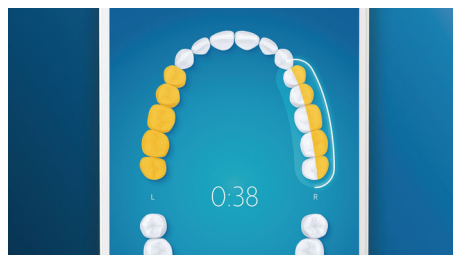

### Pflege für Ihr Zahnfleisch

Stecken Sie den Premium-Bürstenkopf zur Zahnfleischpflege auf, um die Gesundheit Ihres Zahnfleisches zu verbessern. Die kleinere Größe und gezielte auf den Zahnfleischrand ausgerichtete Borsten sorgen für eine sanfte und dennoch effektive Reinigung am Zahnfleisch, wo Zahnfleischerkrankungen beginnen. Der Bürstenkopf liefert klinisch erwiesen bis zu 100 % weniger Zahnfleischentzündungen\* und bis zu 7 x gesünderes Zahnfleisch in nur zwei Wochen.\*

### Weißere Zähne in kürzester Zeit

Stecken Sie den Premium-Bürstenkopf für weißere Zähne auf, um oberflächliche Verfärbungen zu entfernen und ein strahlend weißes Lächeln zu erreichen. Mit seinen dicht platzierten zentralen Borsten zur Entfernung von Flecken entfernt dieser Bürstenkopf klinisch erwiesen bis zu 100 % mehr Flecken in nur drei Tagen.\*\*

### Erreichen Sie jede Stelle

Dank unseres intelligenten Positionssensors wissen Sie immer, wo Sie gebürstet haben und wo nicht. Mit der Echtzeit-Verfolgung in der Philips Sonicare App erfahren Sie, ob Sie Ihre Zähne gründlich gereinigt haben, und erhalten Tipps für ein besseres, sorgfältigeres Bürsten.

### TouchUp-Funktion

Die TouchUp-Funktion in Ihrer App zeigt Ihnen, ob Sie Stellen beim Bürsten ausgelassen haben. So können Sie diese erneut bürsten und darauf vertrauen, dass Sie jedes Mal eine vollständige Reinigung erzielen.