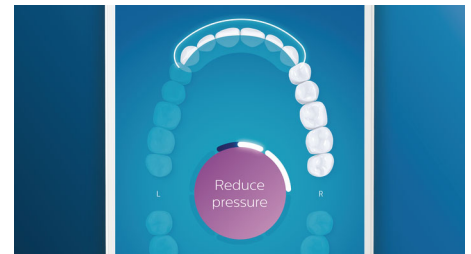

### Erreichen Sie jede Stelle

Dank unseres intelligenten Positionssensors wissen Sie immer, wo Sie gebürstet haben und wo nicht. Mit der Echtzeit-Verfolgung in der Philips Sonicare App erfahren Sie, ob Sie Ihre Zähne gründlich gereinigt haben, und erhalten Tipps für ein besseres, sorgfältigeres Bürsten.

### TouchUp-Funktion

Die TouchUp-Funktion in Ihrer App zeigt Ihnen, ob Sie Stellen beim Bürsten ausgelassen haben. So können Sie diese erneut bürsten und darauf vertrauen, dass Sie jedes Mal eine vollständige Reinigung erzielen.

### Zu viel Druck?

Vielleicht bemerken Sie es nicht, wenn Sie zu hart putzen, aber Ihre DiamondClean Smart wird dies tun. Wenn Sie zu viel Druck ausüben, blinkt der Leuchtring am Ende des Handstücks. So werden Sie sanft daran erinnert, weicher zu bürsten und Ihrem Bürstenkopf die Arbeit zu überlassen. 7 von 10 Personen verhalf diese Funktion zu einem besseren Bürstverhalten.