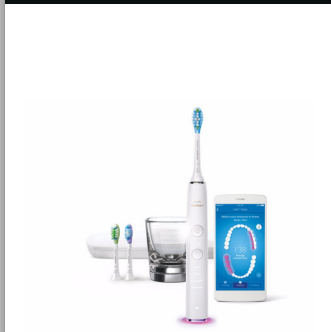

Philips Sonicare  
DiamondClean Smart  
Elektrische  
Schallzahnbürste mit App

Personalisiertes Coaching

Intelligente Bürstenkopfsensoren  
Smart-Bürstenkopferkennung  
4 Putzprogramme,  
3 Intensitätsstufen

**DiamondClean Smart**

**HX9903/03**

Unsere bislang beste Zahnbürste, für eine vollständige Mundpflege

Gutes Gewissen dank 100 % Reichweite

Die DiamondClean Smart ist unsere beste Zahnbürste für eine vollständige Mundpflege. Mit den vier Hochleistungsbürstenköpfen können Sie sich auf alle Bereiche der Mundpflege konzentrieren, während unsere Smart Sensor-Technologie personalisiertes Feedback und Tipps bereitstellt.