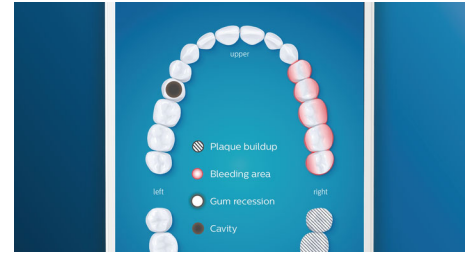

Fokusbereiche und Zielsetzung

Ihr Zahnarzt hat Sie auf Problembereiche hingewiesen? Wir markieren diese in der App auf der 3D-Karte Ihres Mundes und erinnern Sie daran, besonders auf diese Bereiche zu achten.