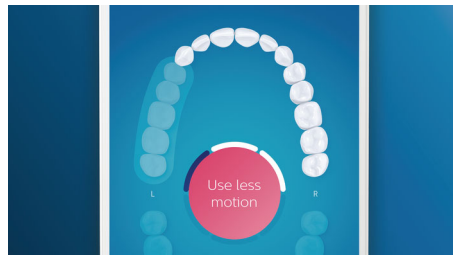

### Verabschieden Sie sich von Plaque

Stecken Sie den Premium Plaque Defense-Bürstenkopf auf, und erleben Sie unsere tiefste Reinigung. Mit weichen, flexiblen Seiten passen sich die Borsten der Oberflächenform der einzelnen Zähne an, um bis zu 4 x Mal mehr Oberflächenkontakt\*\*\* und bis zu 10 x mehr Plaque-Entfernung an schwer erreichbaren Stellen\* zu erzielen.

### Pflege für Ihr Zahnfleisch

Stecken Sie den Premium-Bürstenkopf zur Zahnfleischpflege auf, um die Gesundheit Ihres Zahnfleisches zu verbessern. Die kleinere Größe und gezielte auf den Zahnfleischrand ausgerichtete Borsten sorgen für eine sanfte und dennoch effektive Reinigung am Zahnfleisch, wo Zahnfleischerkrankungen beginnen. Der Bürstenkopf liefert klinisch erwiesen bis zu 100 % weniger Zahnfleischentzündungen\* und bis zu 7 x gesünderes Zahnfleisch in nur zwei Wochen.\*

### Weißere Zähne in kürzester Zeit

Stecken Sie den Premium-Bürstenkopf für weißere Zähne auf, um oberflächliche Verfärbungen zu entfernen und ein strahlend weißes Lächeln zu erreichen. Mit seinen dicht platzierten zentralen Borsten zur Entfernung von Flecken entfernt dieser Bürstenkopf klinisch erwiesen bis zu 100 % mehr Flecken in nur drei Tagen.\*\*

### Erreichen Sie jede Stelle

Dank unseres intelligenten Positionssensors wissen Sie immer, wo Sie gebürstet haben und wo nicht. Mit der Echtzeit-Verfolgung in der Philips Sonicare App erfahren Sie, ob Sie Ihre Zähne gründlich gereinigt haben, und erhalten Tipps für ein besseres, sorgfältigeres Bürsten.